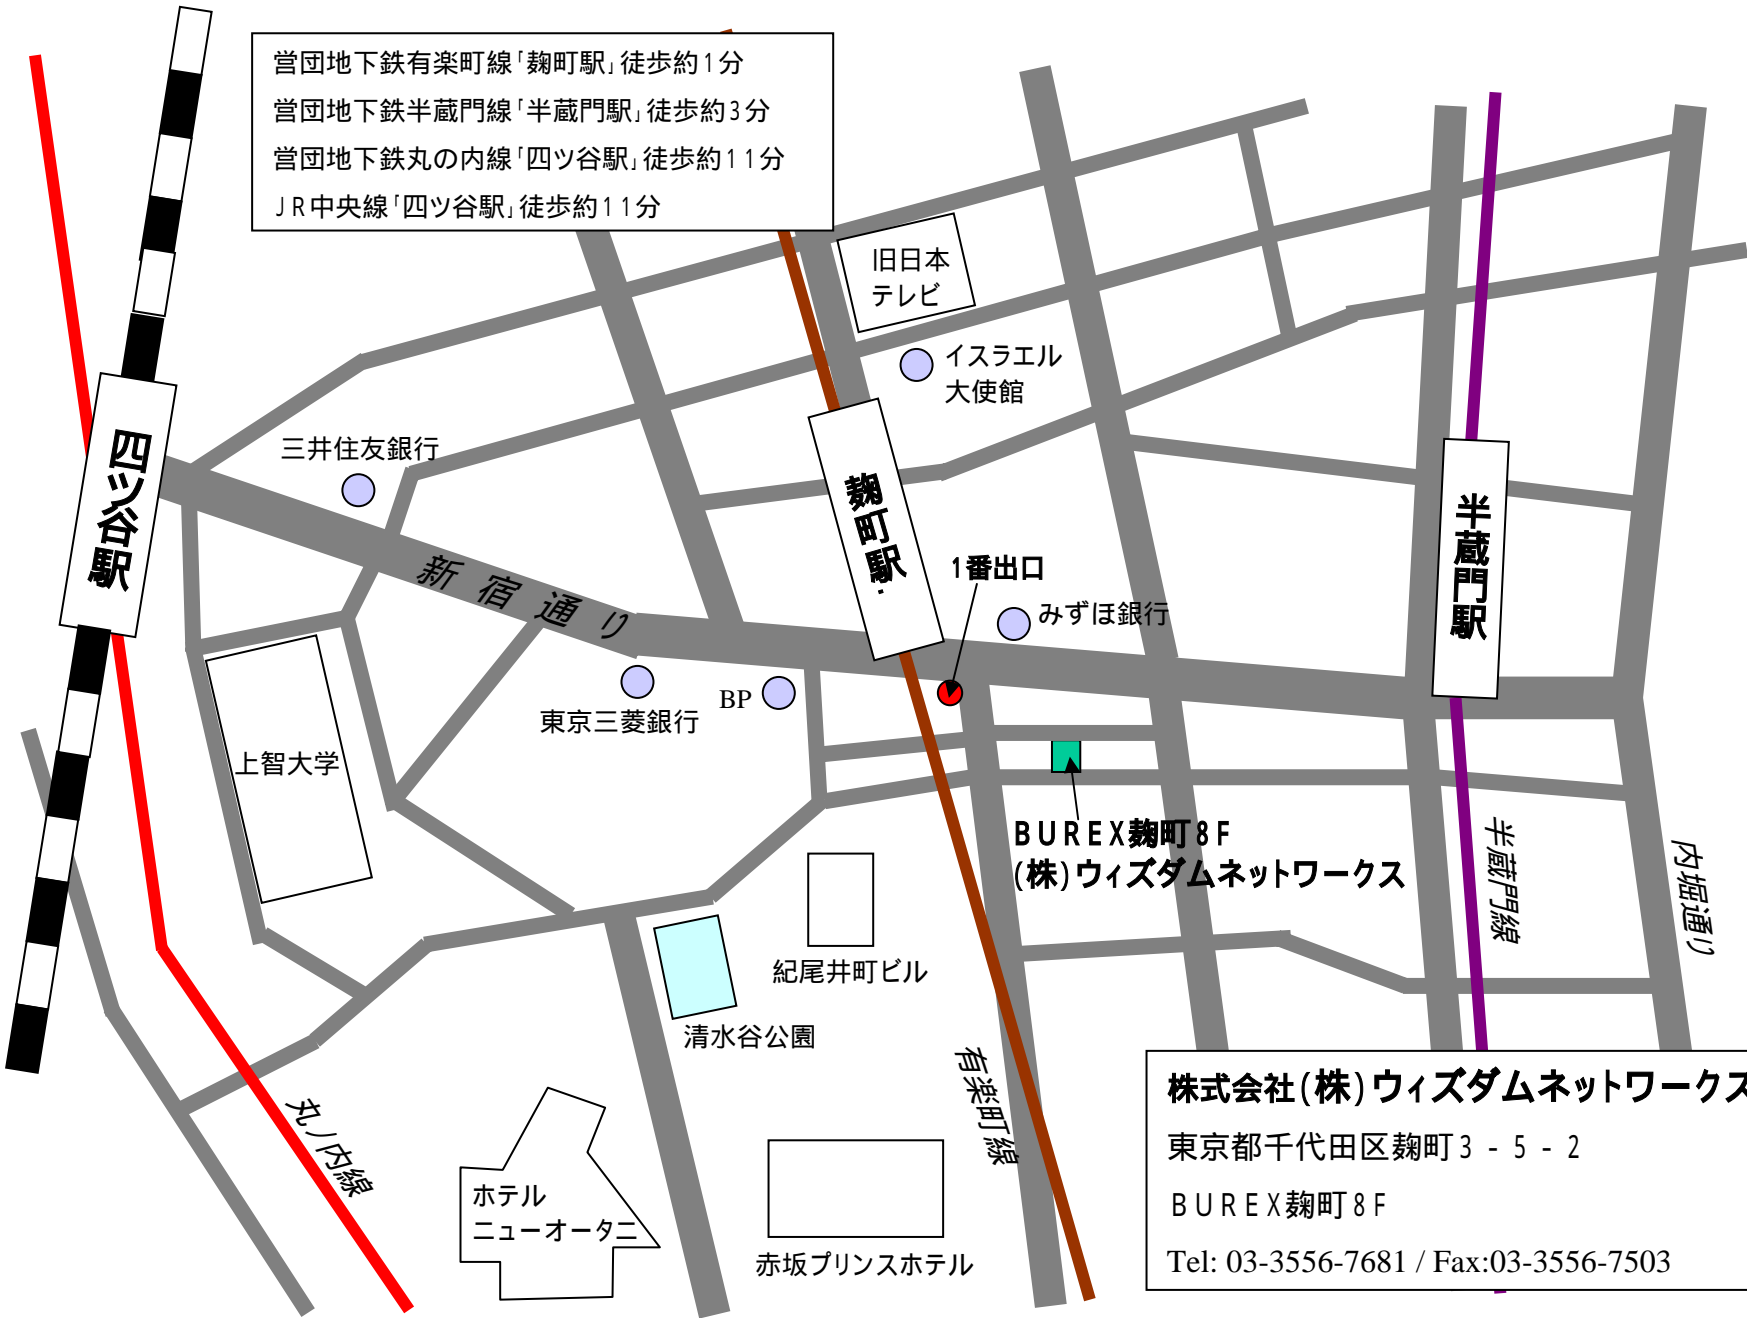

営団地下鉄有楽町線「麹町駅」徒歩約1分
営団地下鉄半蔵門線「半蔵門駅」徒歩約3分
営団地下鉄丸の内線「四ツ谷駅」徒歩約11分
JR中央線「四ツ谷駅」徒歩約11分

株式会社(株)ウイズダムネットワークス
東京都千代田区麹町3 - 5 - 2
BUREX 麹町8F
Tel: 03-3556-7681 / Fax:03-3556-7503